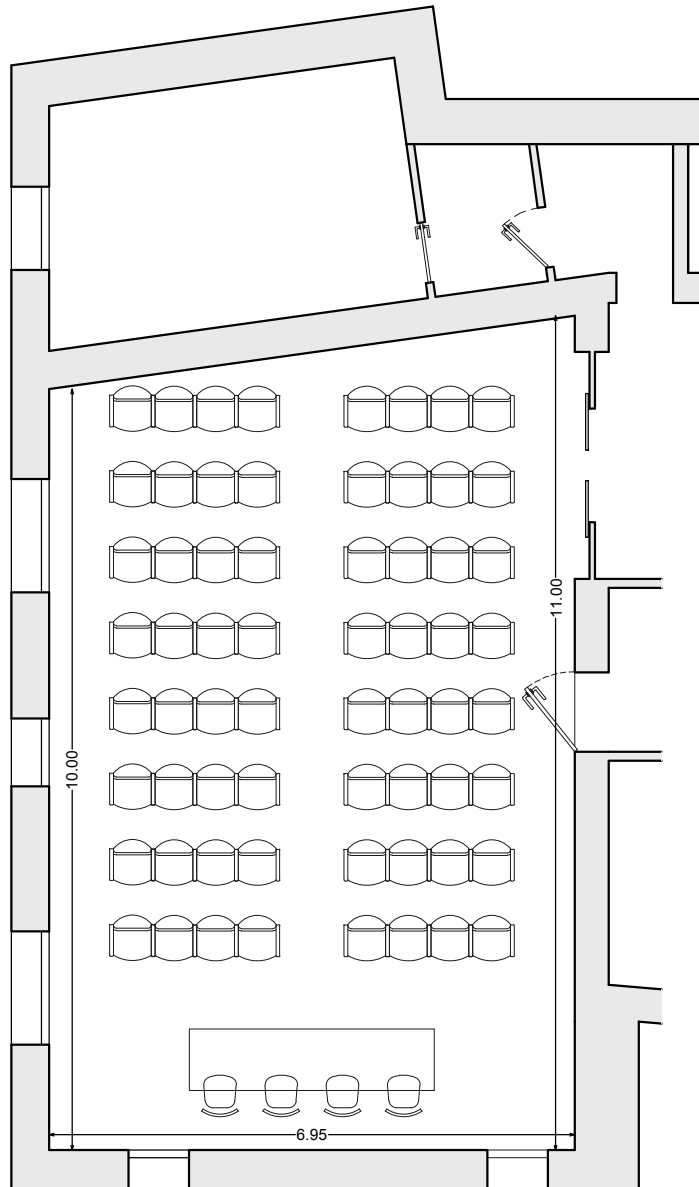

# Sala del Vescovo

piano TERRA

mq 73.00

H m 3.20

IMPERIALE 22 posti

# Sala del Vescovo

piano TERRA

mq 73.00

H m 3.20

PLATEA 64 posti