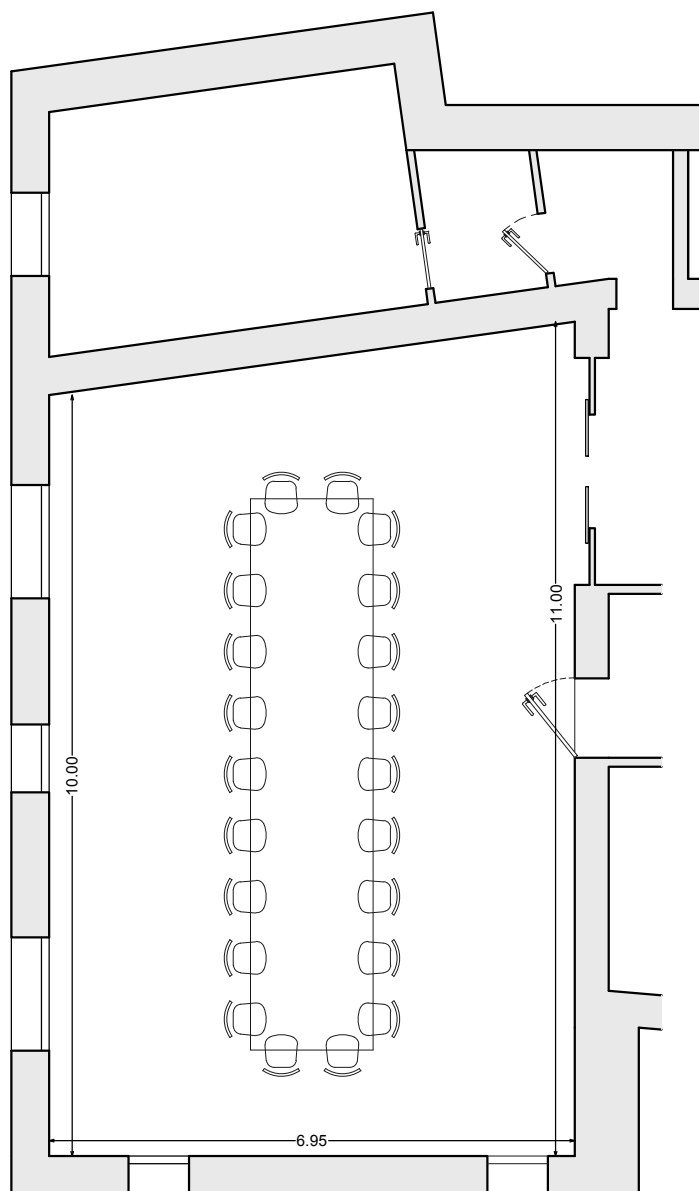

# Sala del Vescovo

piano TERRA

mq 73.00

H m 3.20

IMPERIALE 22 posti

# Sala del Vescovo

piano TERRA

mq 73.00

H m 3.20

PLATEA 64 posti