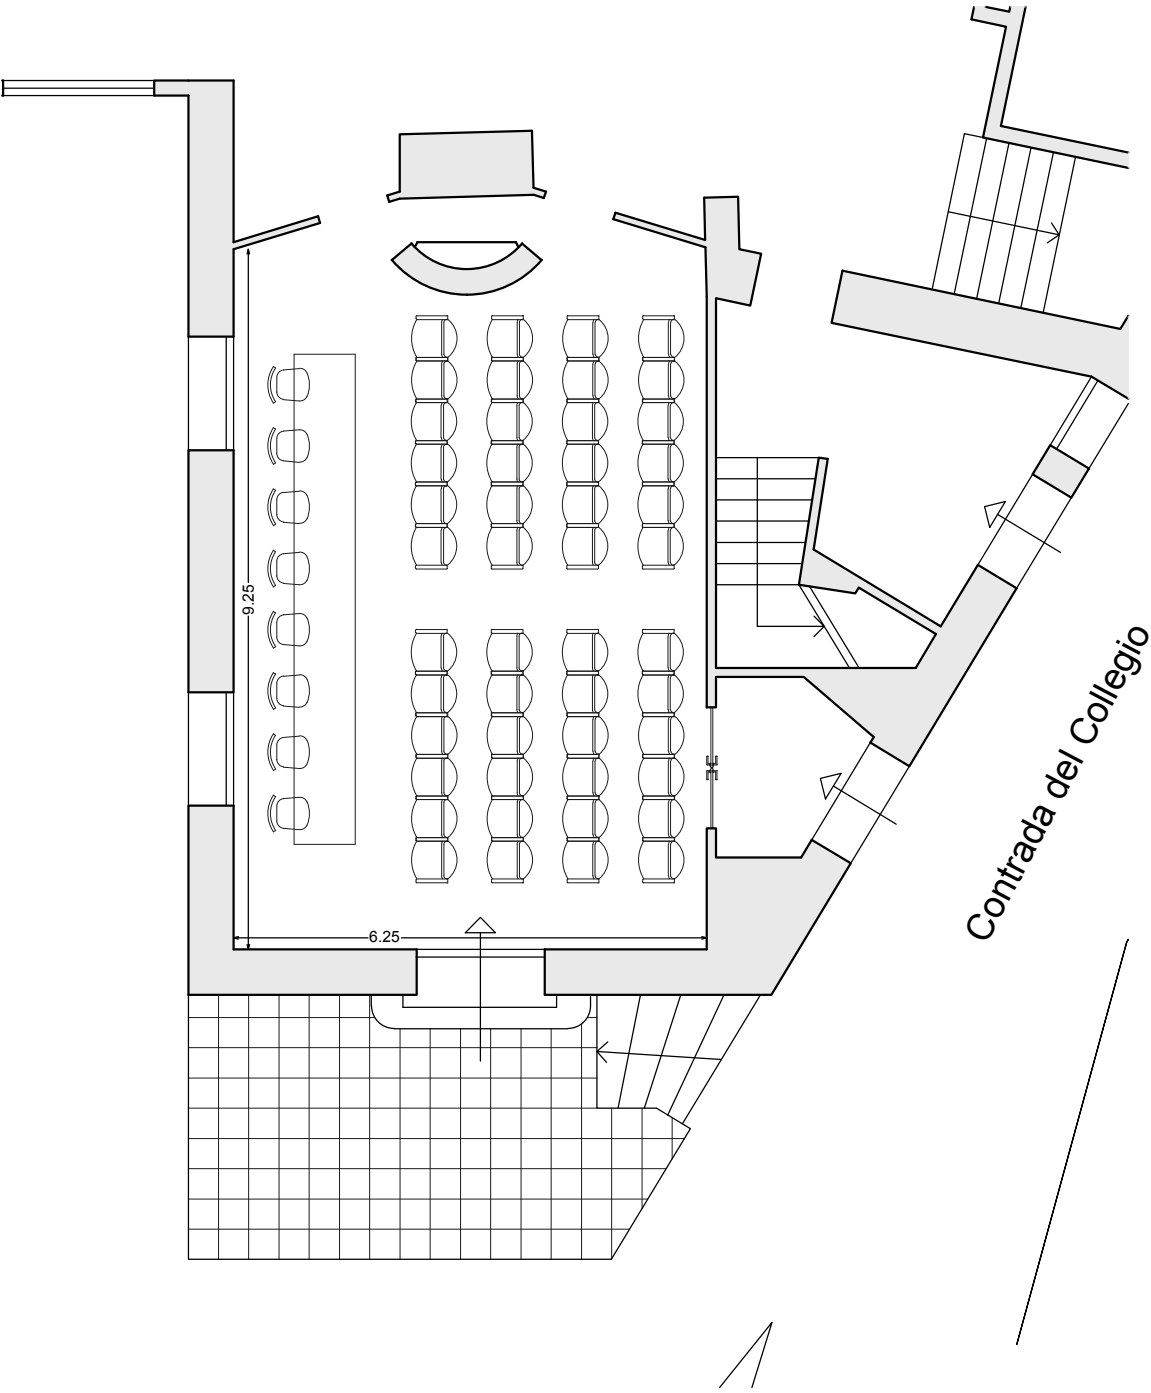

# Sala Titano

piano TERRA

mq 60.00

H m 3.20

IMPERIALE 23 posti

# Sala Titano

piano TERRA

mq 60.00

H m 3.20

PLATEA 48 posti