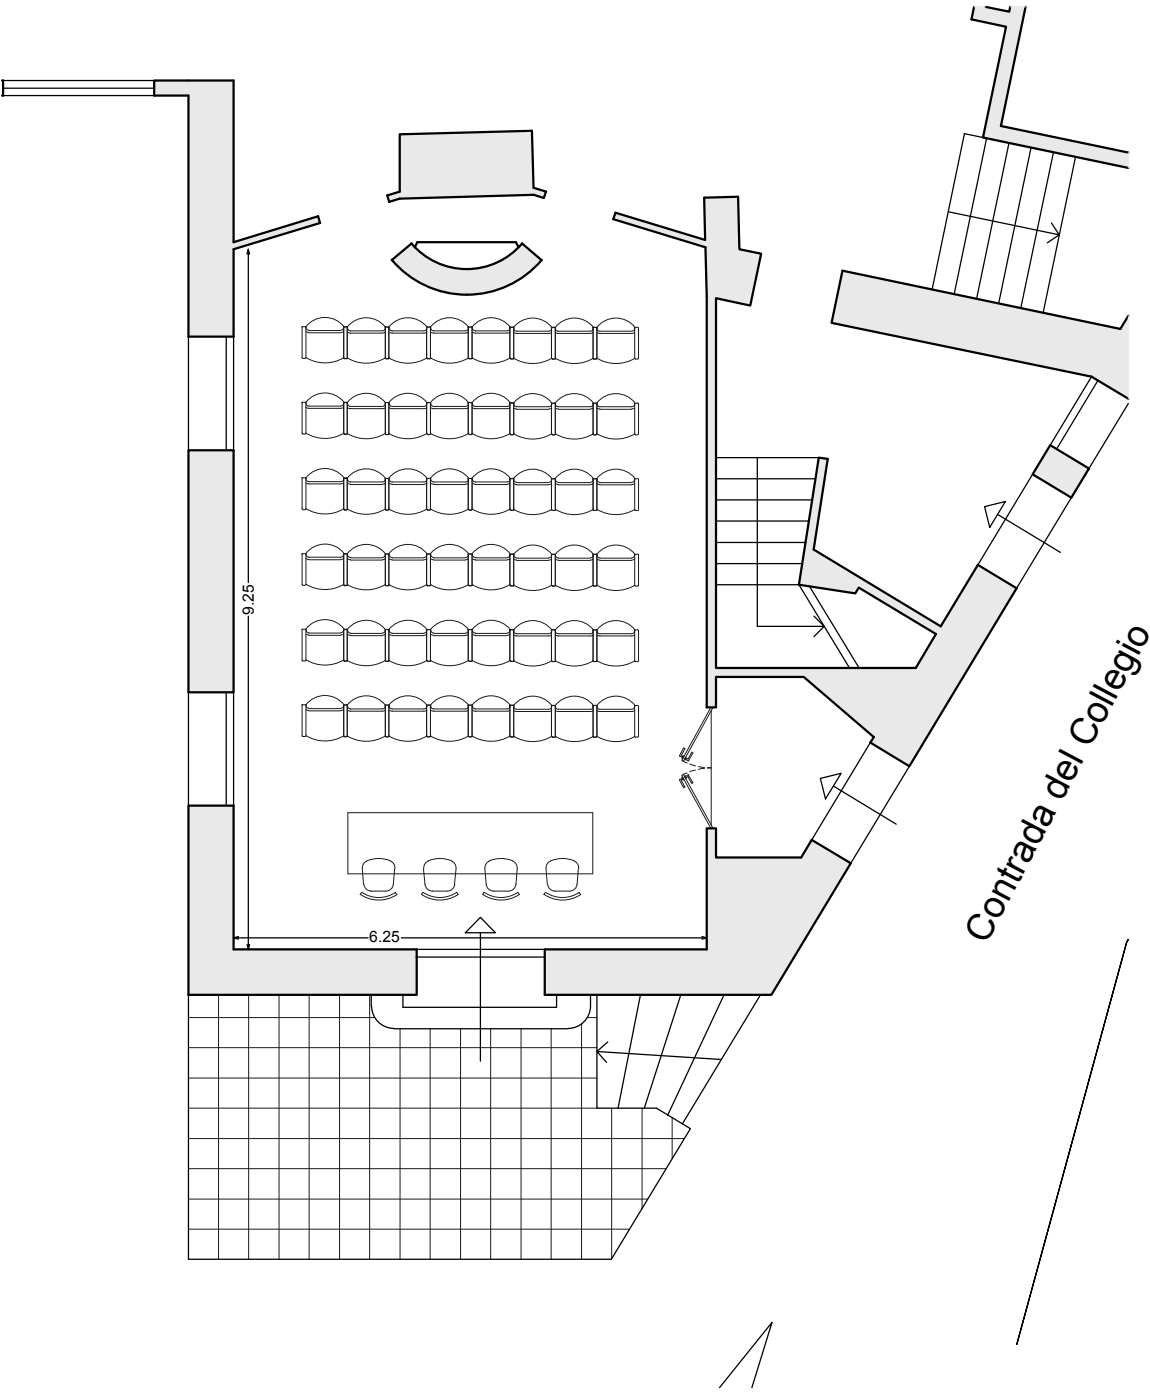

# Sala Titano

piano TERRA

mq 60.00

H m 3.20

IMPERIALE 23 posti

# Sala Titano

piano TERRA

mq 60.00

H m 3.20

PLATEA 48 posti