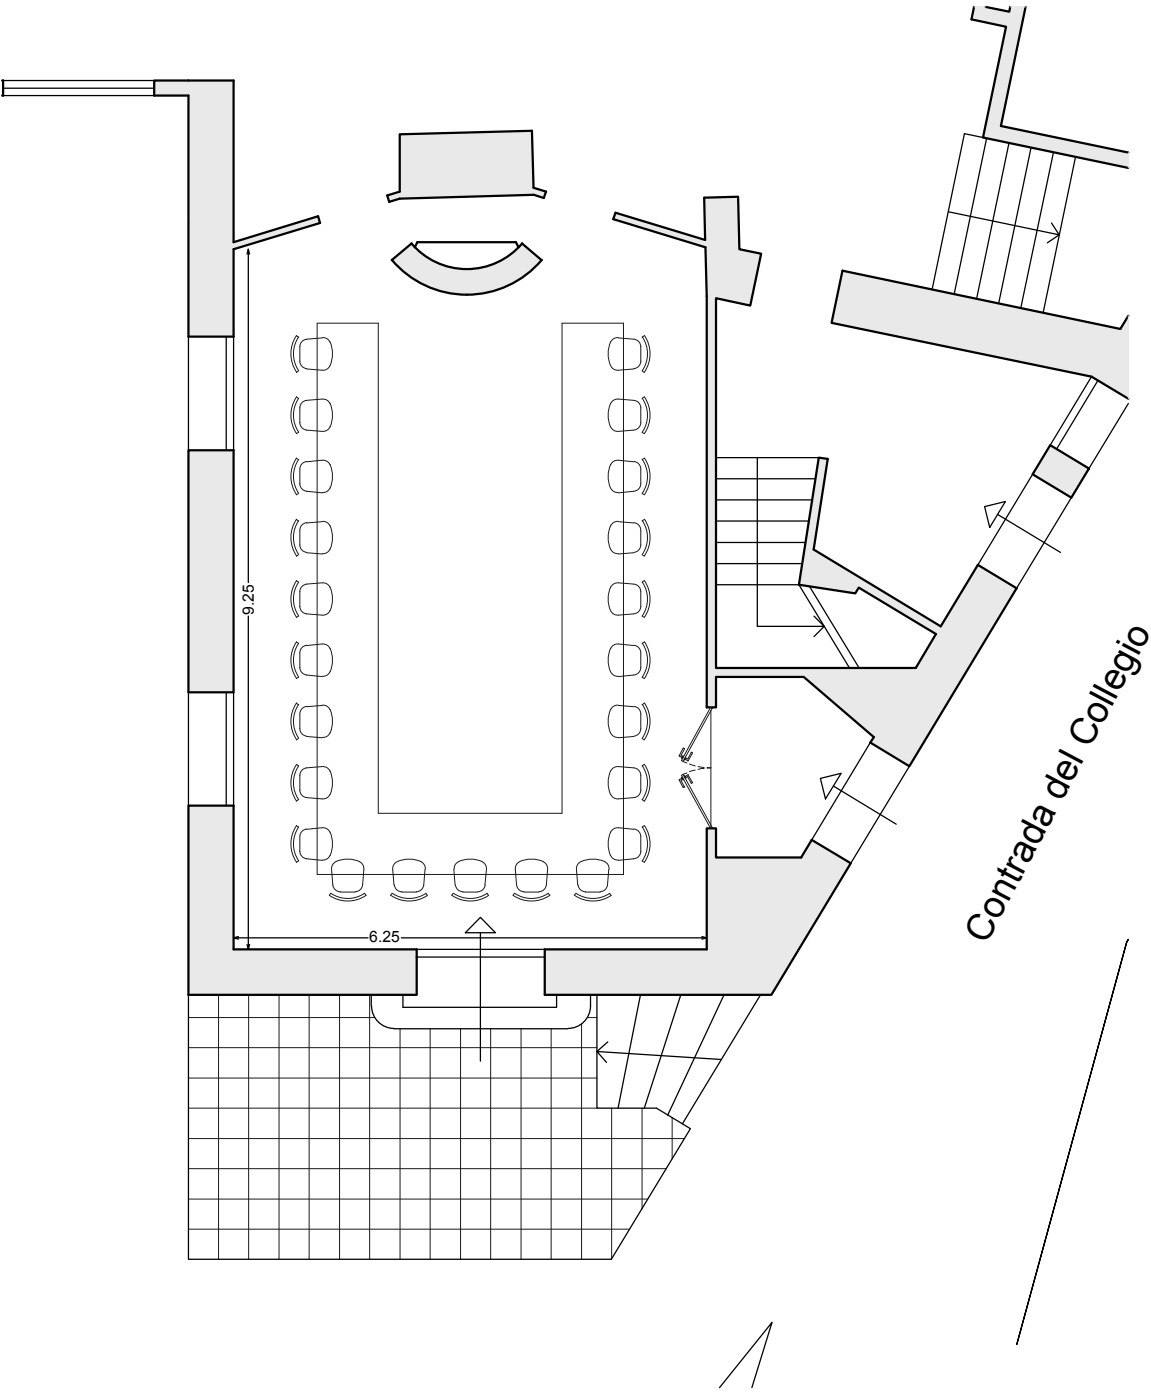

# Sala Titano

piano TERRA

mq 60.00

H m 3.20

IMPERIALE 23 posti

# Sala Titano

piano TERRA

mq 60.00

H m 3.20

PLATEA 48 posti